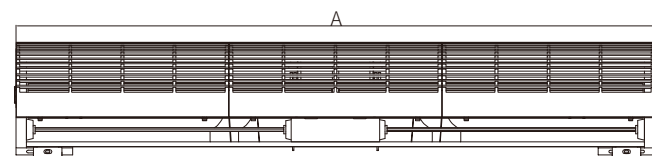

09 系列

精巧不佔空間 | 低噪音

規格表

機型	長度 (尺)	電源規格 (∅ Hz V)	輸入功率 (W)	運轉電流 (A)	風速 (m/s)	風量 (m ³ /h)	風量射程 (m)
FL-0909E	3	1∅60Hz 110V/220V	80	0.73/0.36	9.0	980	2.5
FL-0912E	4		120	1.09/0.54		1350	

(以上機型標準配備置為鐵質外框、塑膠扇葉)

- ◎ 風量射程為無干擾之測試數據，實際使用請評估現場環境因素
- ◎ 以上機型適用於小超商、店舖、飲料店、早餐店等場所
- ◎ 在有濕氣、水氣、落塵量大或汽油、化學揮發性及腐蝕性環境，應選配其他機型
- ◎ 可搭配繼電器磁簧組 / 微動開關 / 紅外線控制

尺寸圖

型號	A	B	C	D	E	F	G
FL-0909E	900	40	820	66	45	140	165
FL-0912E	1200		1130				

上：出風口面
中：背面
下：側面