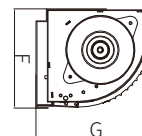

09 系列

精巧不佔空間 | 低噪音

規格表

機型	長度 (尺)	電源規格 (∅ Hz V)	輸入功率 (W)	運轉電流 (A)	風速 (m/s)	風量 (m ³ /h)	風量射程 (m)
FL-0909E	3	1∅60Hz 110V/220V	80	0.73/0.36	9.0	980	2.5
FL-0912E	4		120	1.09/0.54		1350	

(以上機型標準配備置為鐵質外框、塑膠扇葉)

- ◎ 風量射程為無干擾之測試數據，實際使用請評估現場環境因素
- ◎ 以上機型適用於小超商、店舖、飲料店、早餐店等場所
- ◎ 在有濕氣、水氣、落塵量大或汽油、化學揮發性及腐蝕性環境，應選配其他機型
- ◎ 可搭配繼電器磁簧組 / 微動開關 / 紅外線控制

尺寸圖

型號	A	B	C	D	E	F	G
FL-0909E	900	40	820	66	45	140	165
FL-0912E	1200		1130				

上：出風口面
中：背面
下：側面