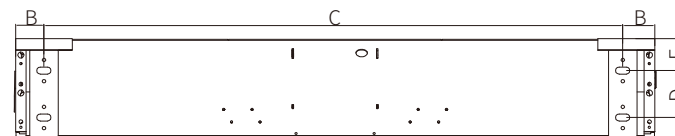

09 系列

精巧不佔空間 | 低噪音

規格表

機型	長度 (尺)	電源規格 (∅ Hz V)	輸入功率 (W)	運轉電流 (A)	風速 (m/s)	風量 (m ³ /h)	風量射程 (m)
FL-0909E	3	1∅60Hz 110V/220V	80	0.73/0.36	9.0	980	2.5
FL-0912E	4		120	1.09/0.54		1350	

(以上機型標準配備置為鐵質外框、塑膠扇葉)

- ◎ 風量射程為無干擾之測試數據，實際使用請評估現場環境因素
- ◎ 以上機型適用於小超商、店舖、飲料店、早餐店等場所
- ◎ 在有濕氣、水氣、落塵量大或汽油、化學揮發性及腐蝕性環境，應選配其他機型
- ◎ 可搭配繼電器磁簧組 / 微動開關 / 紅外線控制

尺寸圖

型號	A	B	C	D	E	F	G
FL-0909E	900	40	820	66	45	140	165
FL-0912E	1200		1130				

上：出風口面
中：背面
下：側面