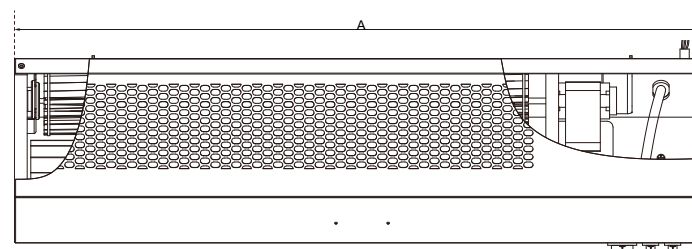

輕量機型

鐵質外框

抵禦寒流

防燙設計

粉體烤漆

暖風橫流扇

低能耗不佔空間 | 三重安全設計

規格表

機型	長度 (cm)	電源規格 (∅ Hz V)	輸入功率 (W)	加熱功率 (kW)	運轉電流 (A)	風速 (m/s)	風量 (m ³ /h)
FL-9045HAC	60	1∅60Hz 110V	45	0.6/1.1	6.0/11.0	4.5	280
FL-9045HAF		1∅60Hz 220V	60	0.75/1.35	3.2/6.3		

(以上機型標準配備置為鐵質外框、鋁合金扇葉)

- ◎ 風量射程為無干擾之測試數據，實際使用請評估現場環境因素
- ◎ 以上機型適用於餐廳、學校、幼稚園、診所、辦公室等場所
- ◎ 在有濕氣、水氣、落塵量大或汽油、化學揮發性及腐蝕性環境，應選配其他機型
- ◎ 可搭配繼電器磁簧組 / 微動開關 / 紅外線控制
- ◎ 低噪音馬達 / 溫控器、變組器和保險管三重安全設計

尺寸圖

型號	A	B	C	D	E
FL-9045HAC	600	161	159	113	40

上：頂面
下左：側面
下右：開關處