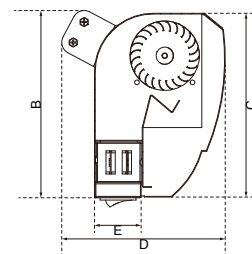

輕量機型

鐵質外框

抵禦寒流

防燙設計

粉體烤漆

暖風橫流扇

低能耗不佔空間 | 三重安全設計

規格表

機型	長度 (cm)	電源規格 (∅ Hz V)	輸入功率 (W)	加熱功率 (kW)	運轉電流 (A)	風速 (m/s)	風量 (m ³ /h)
FL-9045HAC	60	1∅60Hz 110V	45	0.6/1.1	6.0/11.0	4.5	280
FL-9045HAF		1∅60Hz 220V	60	0.75/1.35	3.2/6.3		

(以上機型標準配備置為鐵質外框、鋁合金扇葉)

- ◎ 風量射程為無干擾之測試數據，實際使用請評估現場環境因素
- ◎ 以上機型適用於餐廳、學校、幼稚園、診所、辦公室等場所
- ◎ 在有濕氣、水氣、落塵量大或汽油、化學揮發性及腐蝕性環境，應選配其他機型
- ◎ 可搭配繼電器磁簧組 / 微動開關 / 紅外線控制
- ◎ 低噪音馬達 / 溫控器、變組器和保險管三重安全設計

尺寸圖

型號	A	B	C	D	E
FL-9045HAC	600	161	159	113	40

上：頂面
下左：側面
下右：開關處