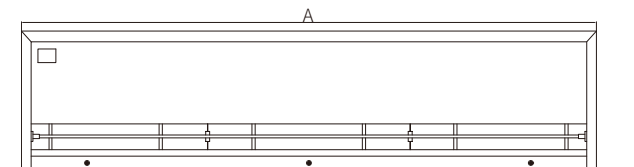

(以上機型標準配備置為 304 鏡面不銹鋼外框、塑膠扇葉)

- ◎ 風量射程為無干擾之測試數據，實際使用請評估現場環境因素
- ◎ 以上機型適用於餐廳、服飾店門市、精品店等設計要求高之場所
- ◎ 在有落塵量大或汽油、化學揮發性及腐蝕性環境，應選配其他機型
- ◎ 可搭配繼電器磁簧組 / 微動開關 / 紅外線控制

尺寸圖

型號	A	B	C	D	E	F	G	H	I
FL-3503	900	102.5	347.5	-	100	78	217	241	72
FL-3504	1200			295					
FL-3505	1490		390.5	504					