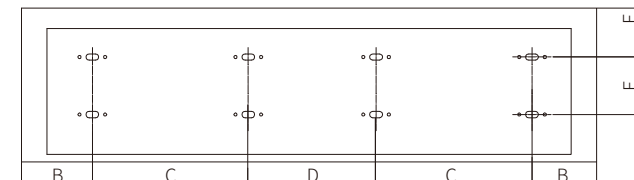

機型	長度 (尺)	電源規格 (∅ Hz V)	輸入功率 (W)	運轉電流 (A)	風速 (m/s)	風量 (m ³ /h)	風量射程 (m)
FL-3503JF	3	1∅60Hz 220V	220/260	1.02/1.22	12.5/16.0	1000/1300	2.5/3.5
FL-3504JF	4		290/330	1.36/1.52		1200/1500	
FL-3505JF	5		380/430	1.76/1.95		1600/2000	

(以上機型標準配備置為 304 鏡面不銹鋼外框、塑膠扇葉)

- ◎ 風量射程為無干擾之測試數據，實際使用請評估現場環境因素
- ◎ 以上機型適用於餐廳、服飾店門市、精品店等設計要求高之場所
- ◎ 在有落塵量大或汽油、化學揮發性及腐蝕性環境，應選配其他機型
- ◎ 可搭配繼電器磁簧組 / 微動開關 / 紅外線控制

尺寸圖

型號	A	B	C	D	E	F	G	H	I
FL-3503	900	102.5	347.5	-	100	78	217	241	72
FL-3504	1200			295					
FL-3505	1490		390.5	504					