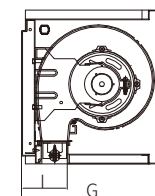

機型	長度 (尺)	電源規格 (∅ Hz V)	輸入功率 (W)	運轉電流 (A)	風速 (m/s)	風量 (m ³ /h)	風量射程 (m)
FL-3503JF	3	1∅60Hz 220V	220/260	1.02/1.22	12.5/16.0	1000/1300	2.5/3.5
FL-3504JF	4		290/330	1.36/1.52		1200/1500	
FL-3505JF	5		380/430	1.76/1.95		1600/2000	

(以上機型標準配備置為 304 鏡面不銹鋼外框、塑膠扇葉)

- ◎ 風量射程為無干擾之測試數據，實際使用請評估現場環境因素
- ◎ 以上機型適用於餐廳、服飾店門市、精品店等設計要求高之場所
- ◎ 在有落塵量大或汽油、化學揮發性及腐蝕性環境，應選配其他機型
- ◎ 可搭配繼電器磁簧組 / 微動開關 / 紅外線控制

尺寸圖

型號	A	B	C	D	E	F	G	H	I
FL-3503	900	102.5	347.5	-	100	78	217	241	72
FL-3504	1200			295					
FL-3505	1490		390.5	504					