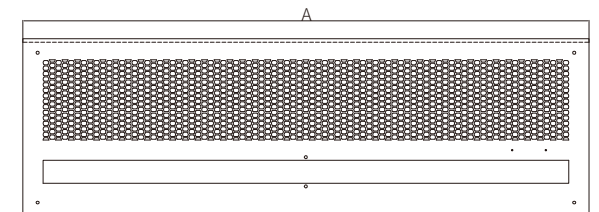

(以上機型標準配備置為 304 不銹鋼面板、塑膠扇葉)

- ◎ 風量射程為無干擾之測試數據，實際使用請評估現場環境因素
- ◎ 以上機型適用於百貨公司、精品店、高級旅館、西餐廳等場所
- ◎ 在有落塵量大或汽油、化學揮發性及腐蝕性環境，應選配其他機型
- ◎ 可搭配繼電器磁簧組 / 微動開關 / 紅外線控制

◎ 該系列型號可嵌入天花板安裝 (圖 a)，或吊裝於天花板安裝 (圖 b)

尺寸圖

型號	A	B	C	D	E	F	G
FL-1203	922	900	830	255	320	235	290
FL-1204	1222	1200	1130				
FL-1205	1522	1500	1430				

上：出風口面
中：背面
下：側面