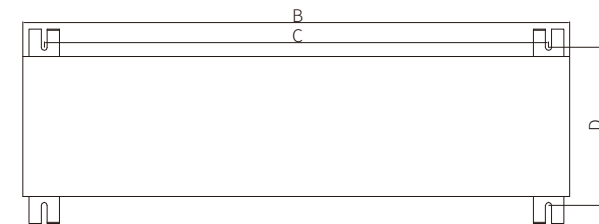

(以上機型標準配備置為 304 不銹鋼面板、塑膠扇葉)

- ◎ 風量射程為無干擾之測試數據，實際使用請評估現場環境因素
- ◎ 以上機型適用於百貨公司、精品店、高級旅館、西餐廳等場所
- ◎ 在有落塵量大或汽油、化學揮發性及腐蝕性環境，應選配其他機型
- ◎ 可搭配繼電器磁簧組 / 微動開關 / 紅外線控制

◎ 該系列型號可嵌入天花板安裝 (圖 a)，或吊裝於天花板安裝 (圖 b)

尺寸圖

型號	A	B	C	D	E	F	G
FL-1203	922	900	830	255	320	235	290
FL-1204	1222	1200	1130				
FL-1205	1522	1500	1430				

上：出風口面
中：背面
下：側面