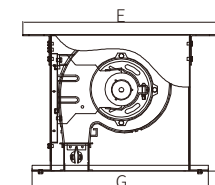

(以上機型標準配備置為 304 不銹鋼面板、塑膠扇葉)

- ◎ 風量射程為無干擾之測試數據，實際使用請評估現場環境因素
- ◎ 以上機型適用於百貨公司、精品店、高級旅館、西餐廳等場所
- ◎ 在有落塵量大或汽油、化學揮發性及腐蝕性環境，應選配其他機型
- ◎ 可搭配繼電器磁簧組 / 微動開關 / 紅外線控制

◎ 該系列型號可嵌入天花板安裝 (圖 a)，或吊裝於天花板安裝 (圖 b)

尺寸圖

型號	A	B	C	D	E	F	G
FL-1203	922	900	830	255	320	235	290
FL-1204	1222	1200	1130				
FL-1205	1522	1500	1430				

上：出風口面
中：背面
下：側面