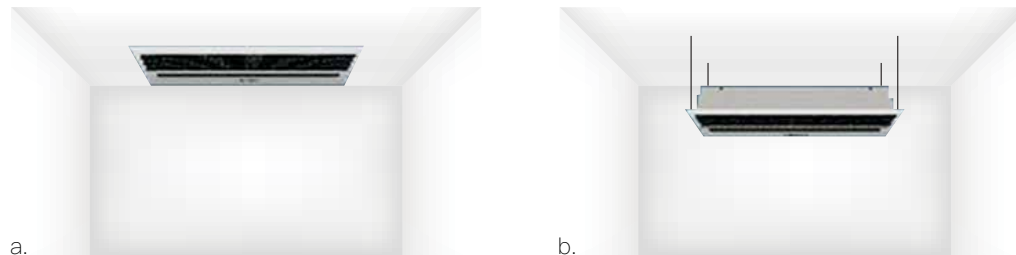

天花板型 / 不鏽鋼遙控機

天花板嵌入式 | 特殊防鏽烤漆

規格表

機型	長度 (尺)	電源規格 (∅ Hz V)	輸入功率 (W)	運轉電流 (A)	風速 (m/s)	風量 (m³/h)	風量射程 (m)
FL-1203MF	3	1∅60Hz 220V	200/230	0.95/1.05	12.5/16.0	1100/1400	2.5/3.5
FL-1204MF	4		320/360	1.47/1.64		1400/1700	
FL-1205MF	5		340/400	1.61/1.83		1700/2200	

(以上機型標準配備置為 304 不銹鋼面板、塑膠扇葉)

- ◎ 風量射程為無干擾之測試數據，實際使用請評估現場環境因素
- ◎ 以上機型適用於百貨公司、精品店、高級旅館、西餐廳等場所
- ◎ 在有落塵量大或汽油、化學揮發性及腐蝕性環境，應選配其他機型
- ◎ 可搭配繼電器磁簧組 / 微動開關 / 紅外線控制

◎ 該系列型號可嵌入天花板安裝 (圖 a)，或吊裝於天花板安裝 (圖 b)

尺寸圖